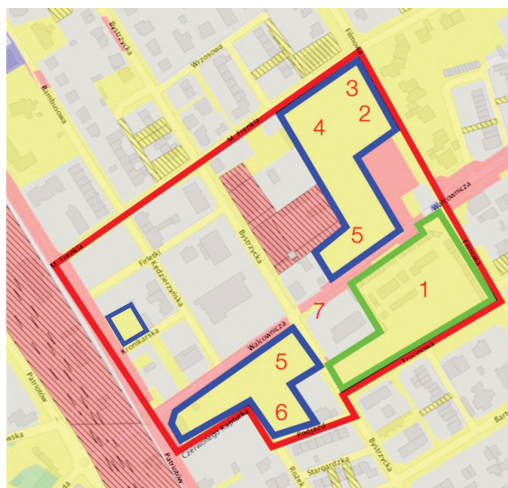

## **JAK MA WYGLĄDAĆ BAZAR I NOWE CENTRUM OSIEDLA FALENICA?**

- ① targowisko
- ② skwer "leśny"
- ③ planowana sialnia plenerowa
- ④ plac zabaw
- ⑤ parkingi
- ⑥ skwer "Rożek"
- ⑦ biblioteka

**verte →**

Więcej informacji:

[www.konsultacje.um.warszawa.pl](http://www.konsultacje.um.warszawa.pl)  
[www.wawer.warszawa.pl](http://www.wawer.warszawa.pl)  
[www.radafalenica.wordpress.com](http://www.radafalenica.wordpress.com)